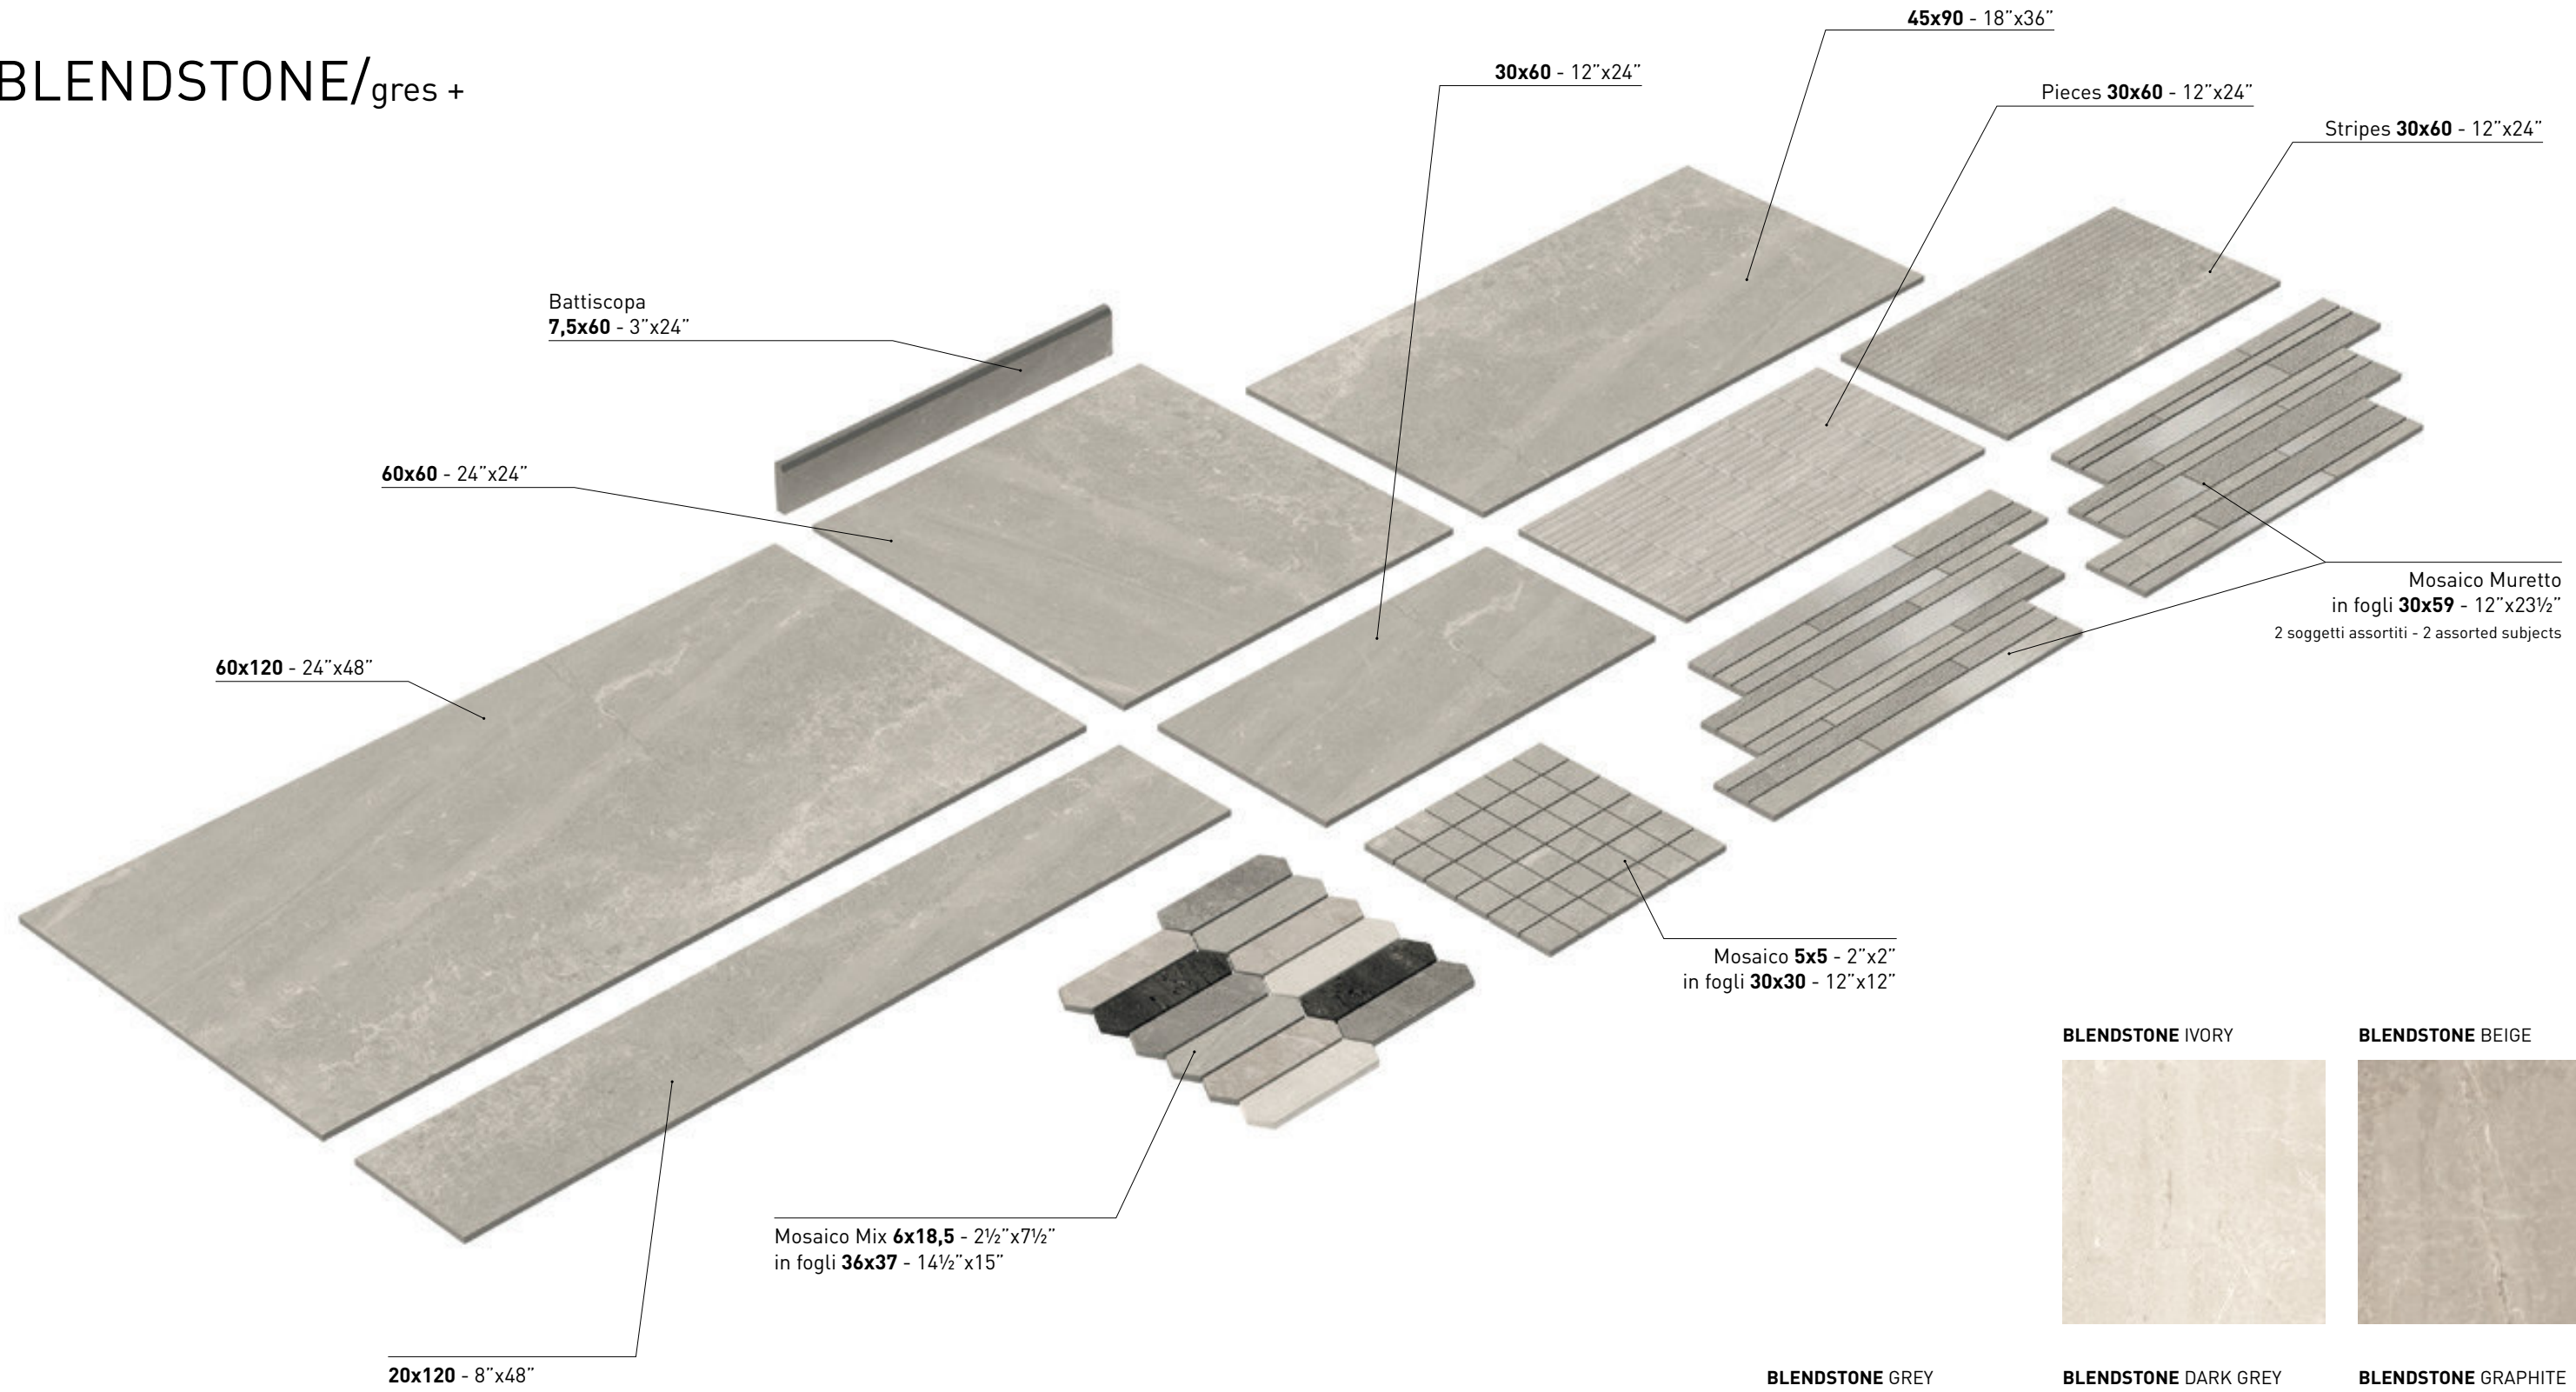

BLENDSTONE/gres +